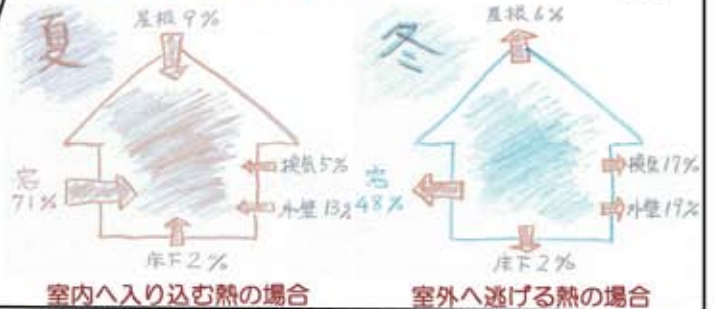

# 完成見学会

開催時間10:00~16:00

随時ご来場お待ちしております。

和風デザインで仕上げた  
長期優良住宅の家

”あ〜暑い!”と口にしらない家

断熱・気密・日射遮蔽で熱の移動をコントロール

会場：案内図 (ナビ設定) 深谷市 武川254

笑顔あふれる家づくり

樹脂サッシ。  
結露がないので  
窓拭きすることが  
ないのが嬉しい。

ご来場の方  
わなげ、つみきてあそべるよ！

デジタル  
フレーム構法で  
構造カルテを発行。

構造計算して  
いるので地震  
が来ても安心。

漆喰で  
湿気を吸ったり  
吐いたり、  
臭いを吸着する  
ので気持ちが良い。

戦後は敷地内に長屋を作り、棟梁として大工・板金・建具等の住込み職人達と建築工事に従事しました。  
その2代目3代目の人達と共に家づくりを行っています。