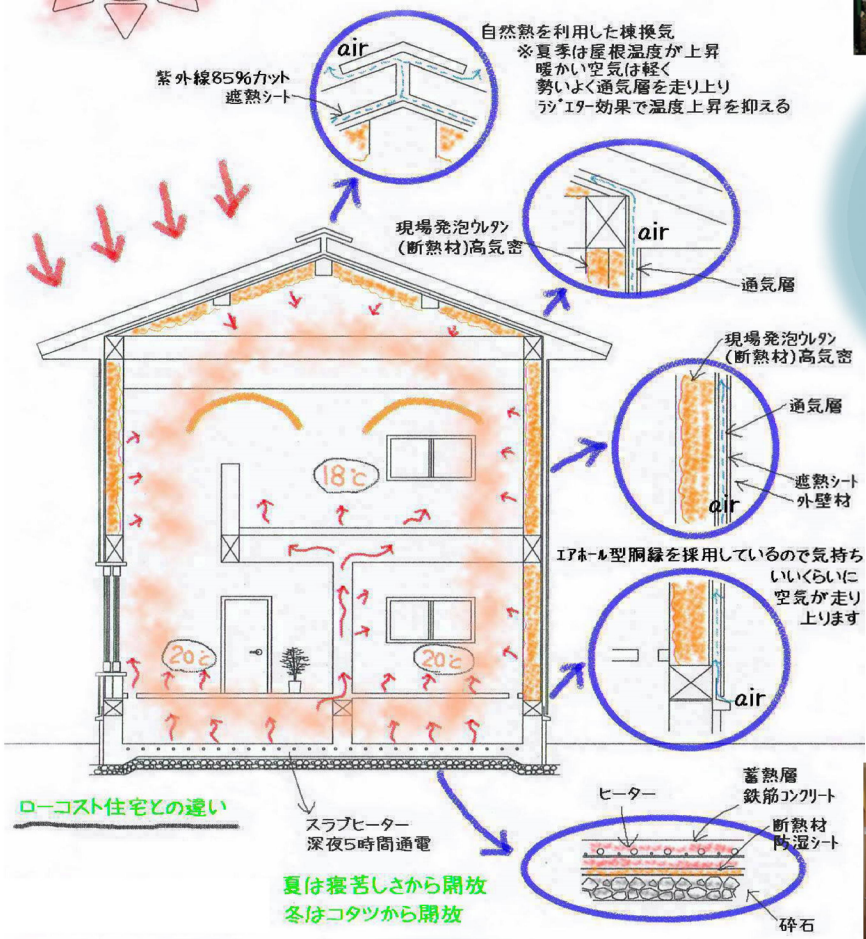

# 完成見学会

開催時間10:00~17:00

随時ご来場お待ちしております。

会場：案内図 (ナビ設定) 深谷市岡3273

笑顔あふれる家づくり

詳細・お問い合わせは 飯野まで  
TEL 048-571-0654

**Berry-Wood**  
 **鈴木工務所** 住宅事業部

〒366-0822 埼玉県深谷市仲町8-19

# 夏涼しく冬暖かい

寒い、暑い。  
我慢することが  
ないので快適。

電気料金が気  
にならない。  
冷暖房機を使う  
時間が短いから。

デジタル  
フレーム構法で  
構造カルテを発行。  
  
構造計算して  
いるので地震  
が来ても安心。

ローコスト住宅との違い

夏は寝苦しさから開放  
冬はコタツから開放

樹脂サッシ。  
結露がないので  
窓拭きすることが  
ないのが嬉しい。