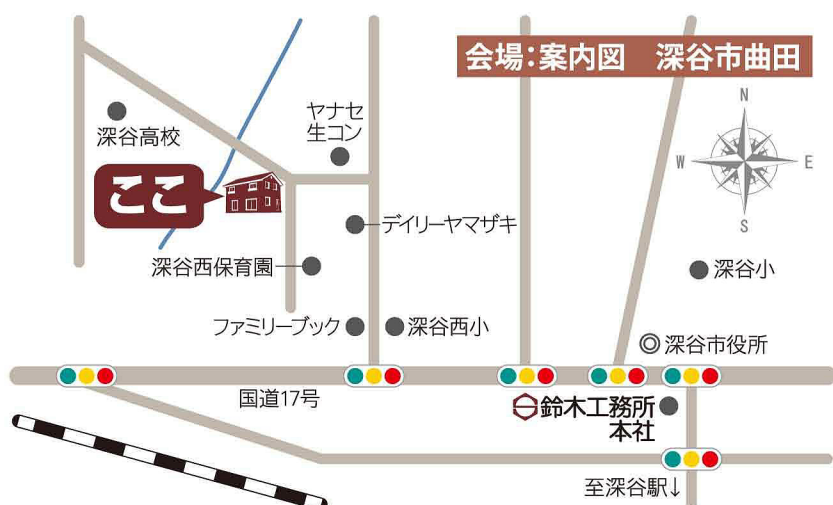

暮らしを楽しむ
スキップフロアのある家

注文住宅の完成見学会

開催日 12/ 7 **土** 8 **日** ~ 14 **土** 15 **日**

期間中は平日も開催しています
開催時間 10:00~17:00

土日開催の多い完成見学会。普段はお仕事等でご来場できないお客様にも見学して頂けるよう、鈴木工務所ではたっぷり1週間の期間を設けました。皆様のご来場を心よりお待ちしております。期間中は平日でも見学できますのでご来場の際にはご連絡ください。