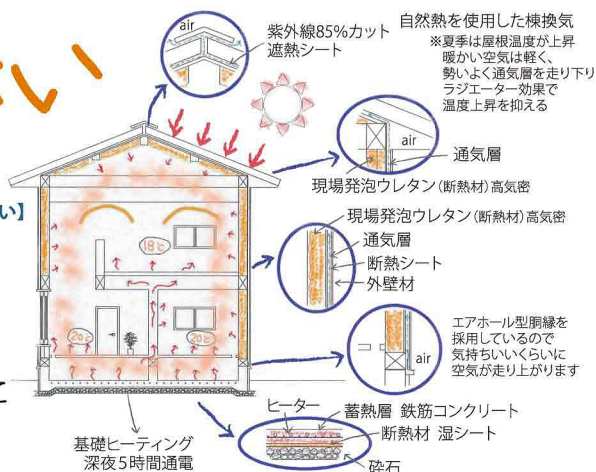

初めての家づくり。見学会に行ったらどんな事が分かるの？

暮らしを楽しむ家＝スキップフロア

横と縦の広がりやを緩やかに繋ぎつつ、それぞれの部屋が独立性を保ちます。
床の高さを半階ずらすことで適度なプライベートを保ちつつ、心地よい距離感で家族の絆を繋ぎます。

中2階 LDK

中2階 (2階より撮影)

リビングからウッドデッキへ

柔らかな陽射しを浴びて日向ぼっこ。
友達と過ごすティータイム、ちょっと贅沢気分。家族や仲間とBBQも。

中2階 LD~K

床の高さが違うので…

周りの視線が気になりません。1階・中2階・2階、変化に富んだ景色が楽しめます。
ずれた床の間から光を導入できるので、北側のキッチンも明るく爽やか。

アウトサイド ストッカー

真冬の夜でも雨の日でも、
自転車のパンク修理が出来ます。
収納 & 趣味スペースで
暮らしを楽しめます。

1階 物置(アウトサイドストッカー)

1階 洗面

暖かさを
体感してください！

【ローコスト住宅との違い】
冬はコタツから解放、
夏は寝苦しさから解放。

寒く感じるのは空気が冷たいから。
でも、暖かい風はちょっと……
そうか、気流がない暖かい空気の中に入れば快適なんだ！

創業 明治40年からの 信頼が私達の誇りです

深谷中学校 上棟式
昭和26年11月21日

戦後は敷地内に長屋を作り、
棟梁として大工・板金・建具等
の住込み職人達と建築工事
に従事しました。その2代目3
代目の人たちと共に家づくり
を行っています。