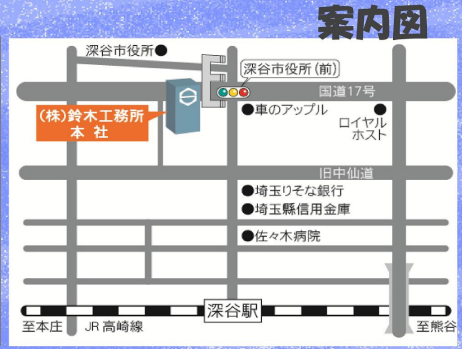

Berry-Wood

株式会社 鈴木工務所 住宅事業部
〒366-0822 埼玉県深谷市仲町8-19

☎ 048-571-0654

Mail: berry-wood@suzukikoumusho.co.jp
株式会社 鈴木工務所 住宅事業部