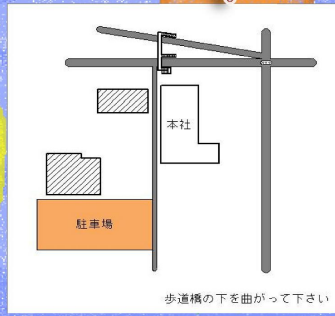

Berry-Wood

株式会社 鈴木工務所 住宅事業部
〒366-0822 埼玉県深谷市仲町8-19

☎ 048-571-0654

Mail: berry-wood@suzukikoumusho.co.jp
株式会社 鈴木工務所 住宅事業部