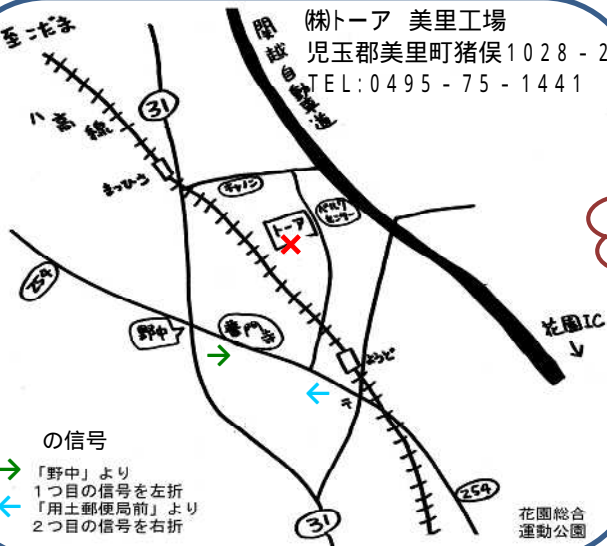

## 当日スケジュール

受付開始  
13:45より

14:00~16:00  
プレカット工場見学(美里町)

- ・建てる前に、『デジタルフレーム構法』の安心・安全をお確かめ下さい。
- ・PFウッドの品質も必見です！！

(株)トーア 美里工場  
児玉郡美里町猪俣1028-2  
TEL:0495-75-1441

主催/イノスグループ埼玉支部  
後援・協力/住友林業(株)イノス事業部  
ヤマハリビングテック(株)