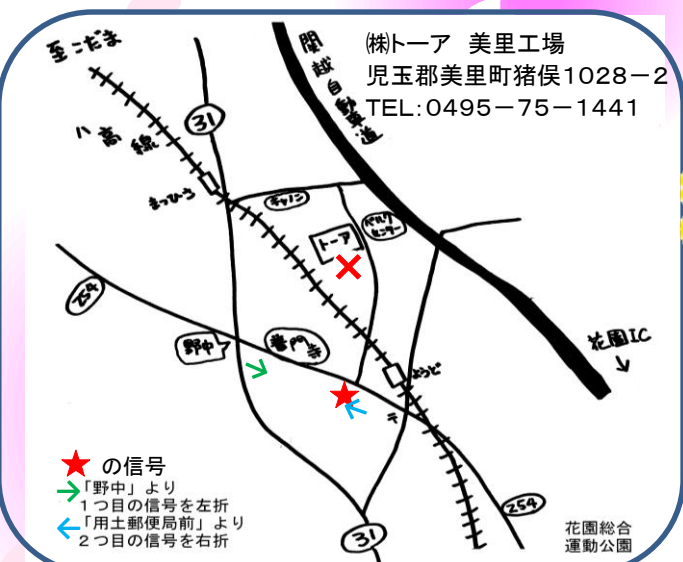

あんしん確かめ隊ツアー

未来基準へ
イノスの家

開催日 4月 21日(土)
 集合場所 (株)トーア 美里工場
 開始時間 14:00
 終了予定 16:00

参加者の方にはトクする
特典が
 ございます。

☆完全予約制
 ☆先着30名
 ☆参加無料

特典①
 普段見ることのできない
「本物」の木材加工機
 を特別公開!!

特典②
『プレカット工場限定グッズ』
 をプレゼント

特典③
 ヤマハリビングテック キッチン・風呂・洗面化粧台を
 3点セットでご購入いただいた方に
 下記の3点から1点をプレゼントいたします。

LE CREUSET

iPod nano

※平成24年10月31日までのご成約に限ります。
 ※商品は変更になる可能性があります。

当日スケジュール

受付開始
 13:45より

14:00~16:00
プレカット工場見学 (美里町)

すべては安心・安全の家づくりのために
デジタルフレーム構法
 DIGITAL FRAME ARCHITECTURAL METHOD

- 建てる前に、『デジタルフレーム構法』の**安心・安全**をお確かめ下さい。
- PFウッドの**品質**も必見です!!